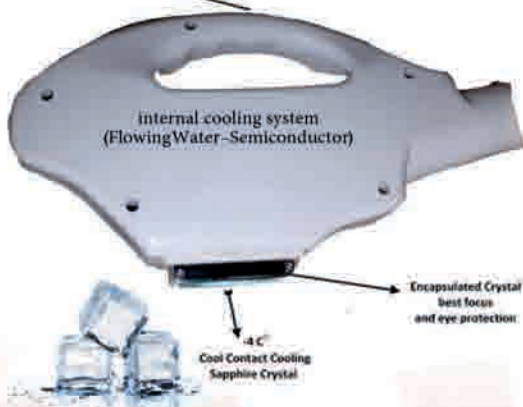

## SHR Quantum

### Specification of SHR-NUBWAY

wave length	HR: 650-950nm Optional: BR: 560-950nm VR: 420-950nm PR: 530-950nm AR: 500-950nm I
Fluence	IPL&E-light: 10-60J/cm <sup>2</sup> SHR: 1-30J/cm <sup>2</sup>
Frequency	IPL&E-light: ≤0.5HZ SHR: 1-10 HZ
RF power	60W
Input Power	3000W
power source	pure sapphire
Lamp	imported lamp - German
spot Size	SHR: 16*67mm
Contact cooling temperature	Max -10°C
cooling system	Built in water cooling + semi conductor cooling + air cooling
LCD screen	10.4 inch true color touch screen control

#### ویژگی های ممتاز:

- دارای دو هندپیس E-light/IPL/ SHR با قابلیت اعمال RF و جوانسازی
- دارای بزرگترین سطح مقطع ممکن جهت افزایش سرعت درمان و سطح مقطع مناسب برای صورت
- بالاترین توان جهت اثر بخشی واقعی (3000W) که تضمین کننده جوابدهی بالا میباشد. تنها SHR با توان 3000 وات واقعی در ایران (با بیش از 2 سال حضور رضایت بخش در بازار ایران)
- لامپ زنون وارداتی از آلمان با طول عمر هر لامپ 500,000 شات - دو هندپیس جمعاً یک میلیون شات فراهم میکنند که چیزی معادل 290 درمان فول پادی است!
- خازن های وارداتی از آلمان، دارای کیفیت عالی با عملکرد و توان بالا
- سیستم سوپر خنک کننده قوی دارای 6 فن قدرتمند خنک کننده ساخت کشور آلمان
- پمپ آب وارداتی از آلمان با ظرفیت بالای منبع آب تا دمای منفی 10 درجه سانتیگراد
- رادیات 9 لیتری آب (3 برابر بیشتر از گنجایش رادیات های مرسوم در بازار) جهت کولینگ فوق العاده
- فناوری روز: قطع طول موج های بیشتر از 950 نانومتر که باعث کاهش درد و عوارض جانبی میشود.
- اثر درمانی بهتر و دوره درمان کوتاه تر
- درد فوق العاده کمتر
- صفحه نمایش لمسی رنگی بزرگ
- تنوع رنگی دلخواه در 5 رنگ: سفید - آبی - سبز - صورتی - زرد گلد